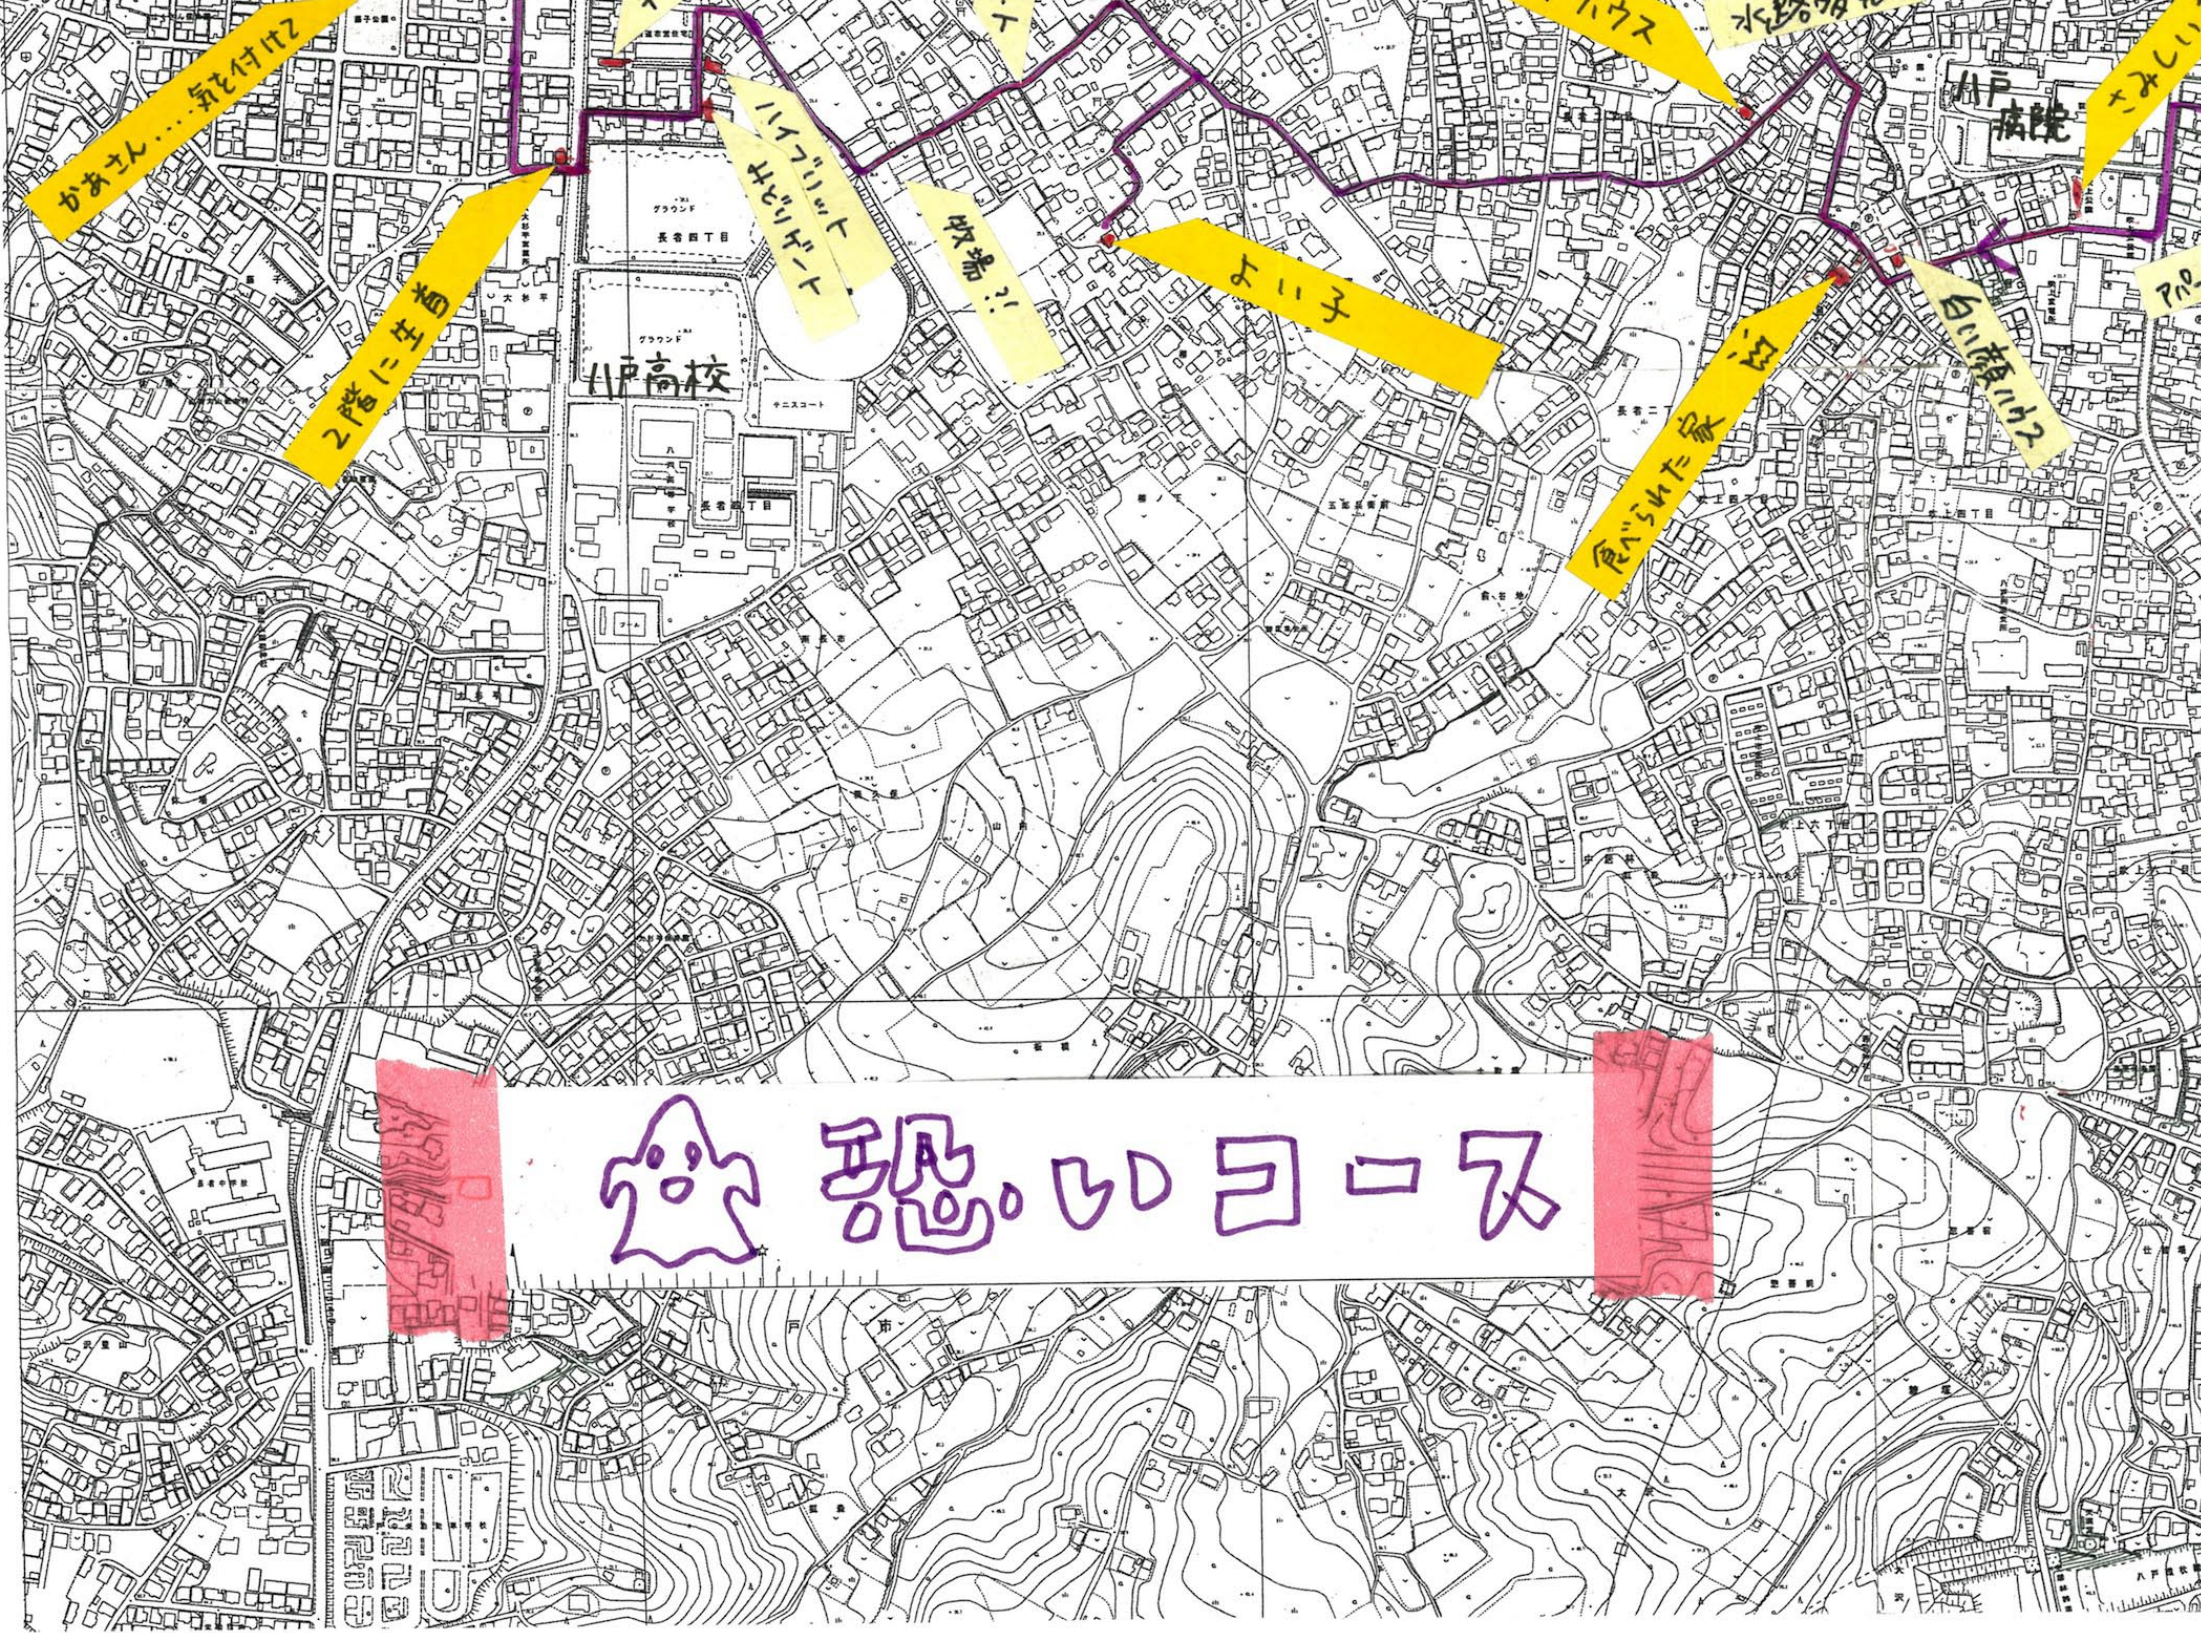

たれもいない小学校

ポセイドン

アドベンチャー小道

壁にTVが...

第一中

天狗の木橋

しい動物

坂上

坂下

車に気をつけて! ポイント

かみさん... 髪を付けて

2階に生道

ハイブリット
せどりポート

坂部?

よい子

食ハした家 海

ジェットコースター坂道

ほっとけハウス

市立病院

恐いイキョウ

イオン

あと一面工事中

めけ道浪り橋

P
W