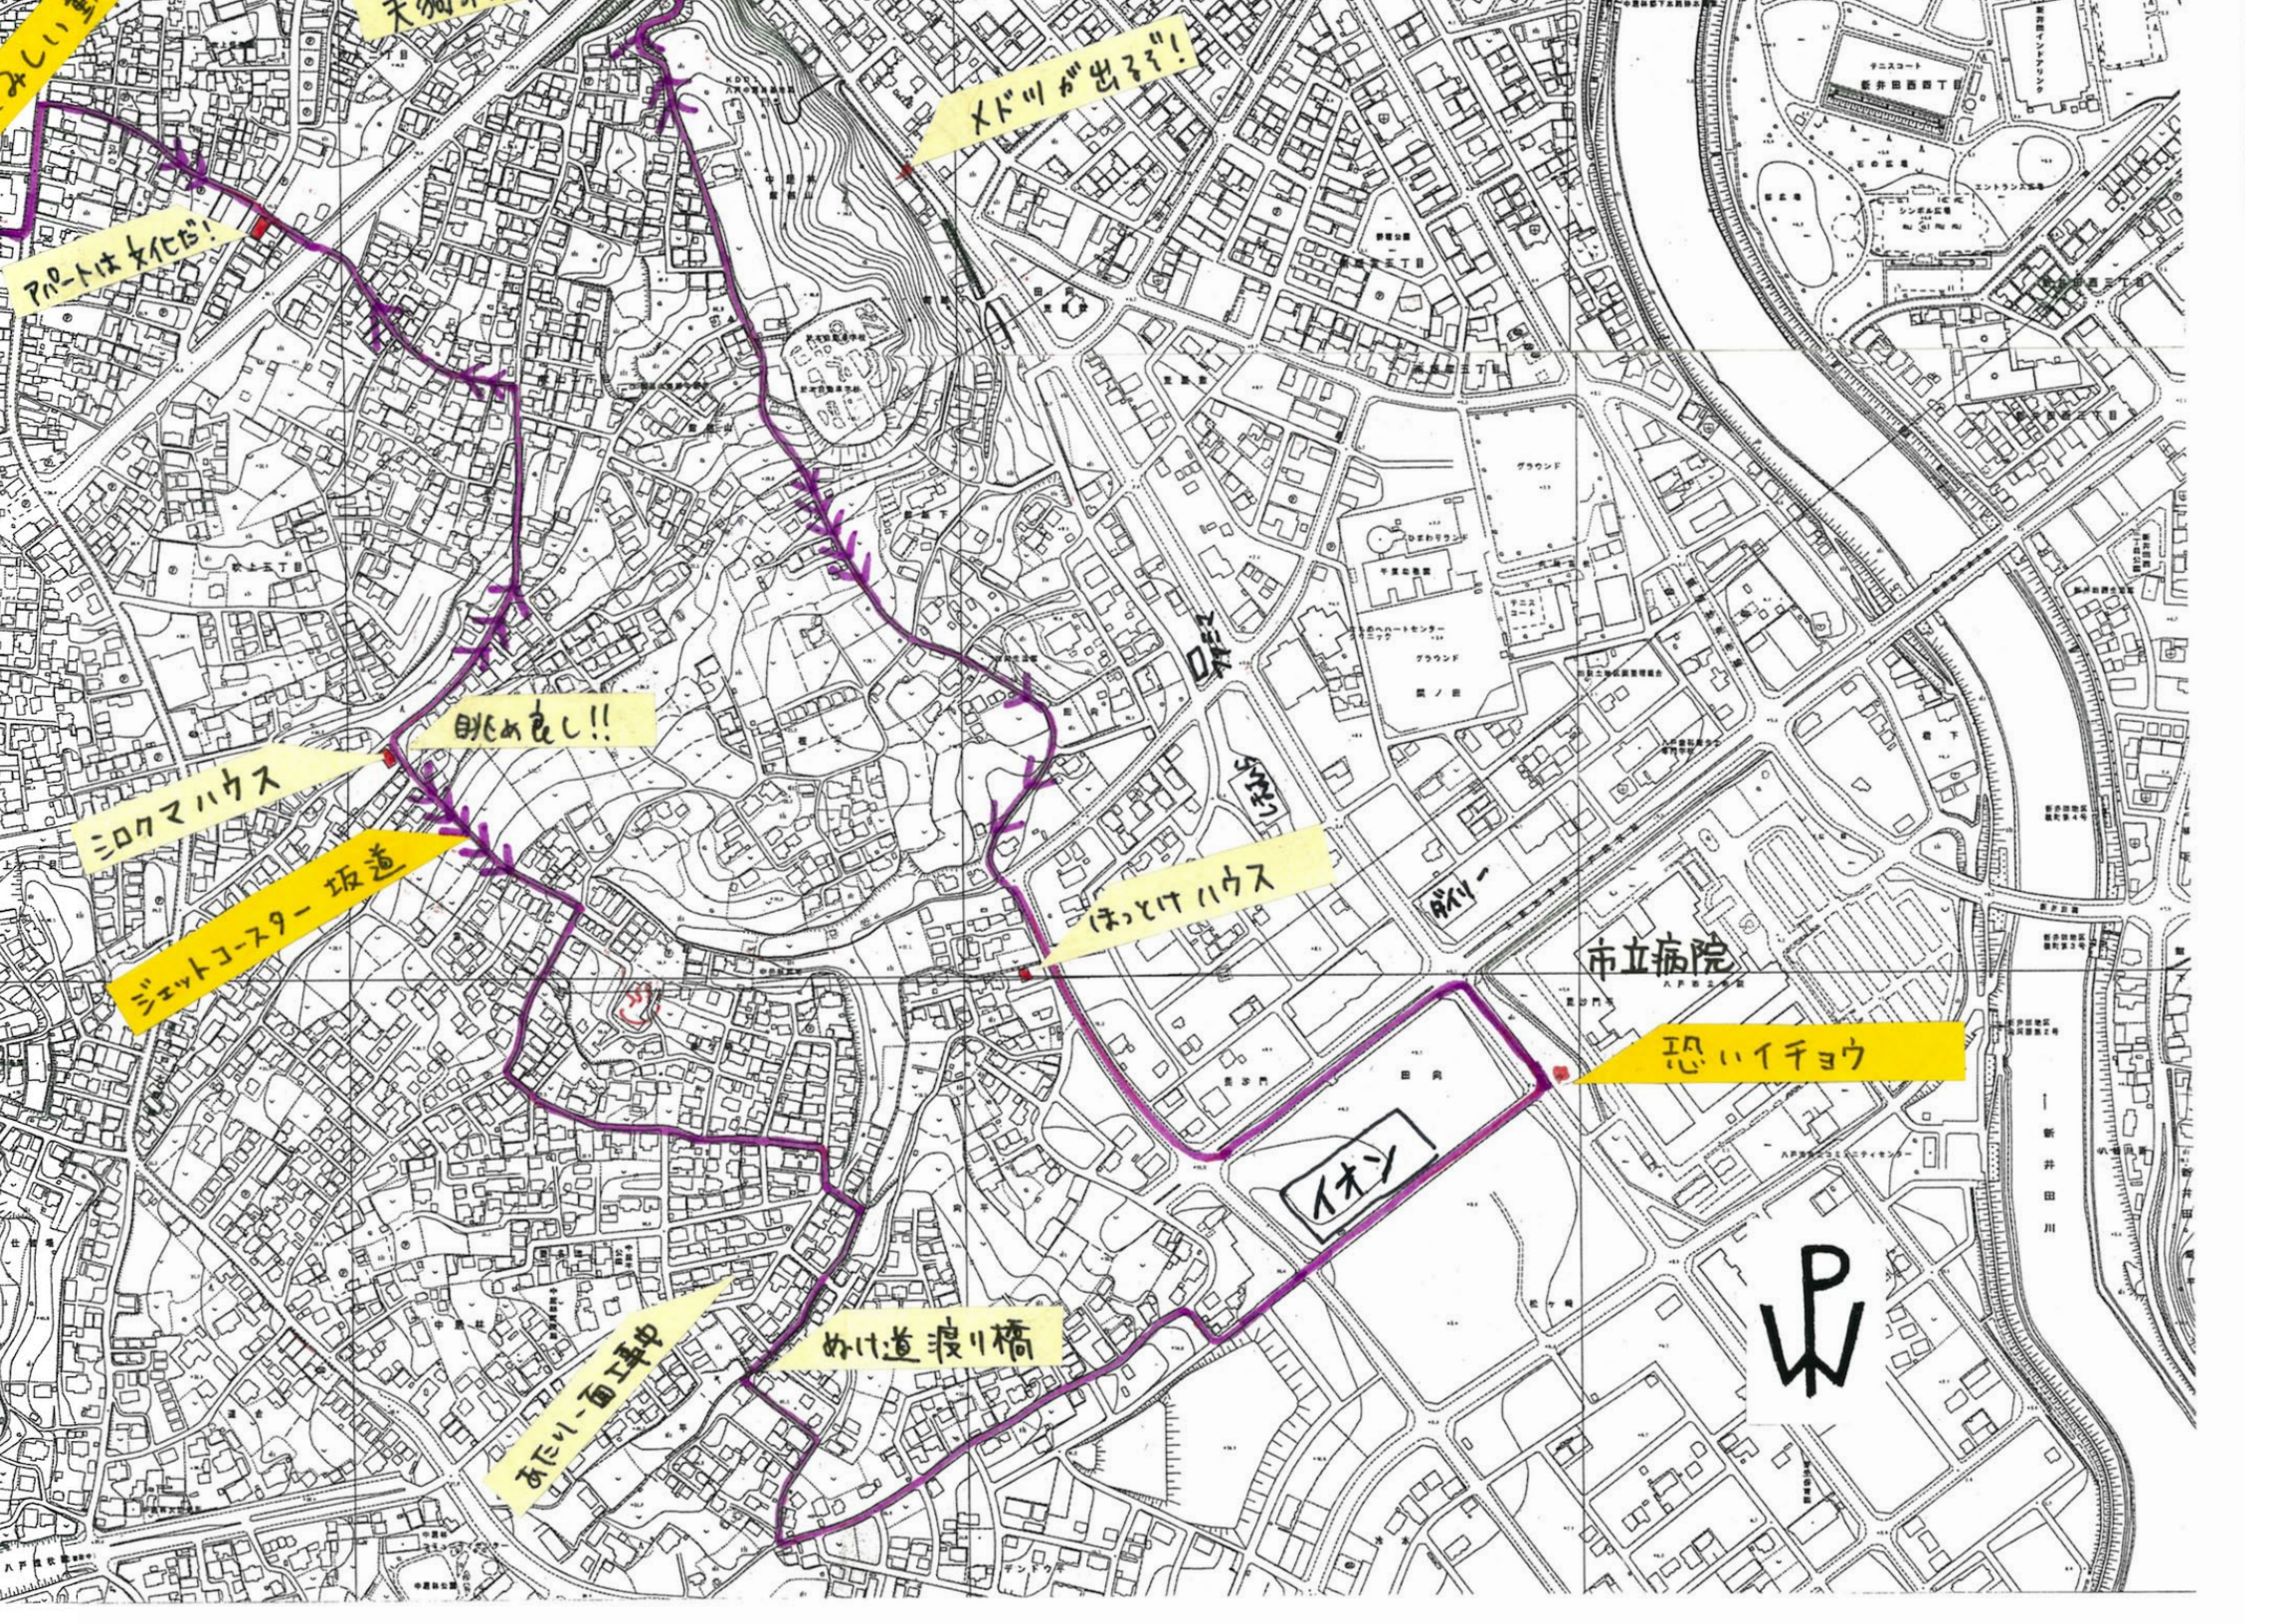

みしり

天狗

メロウが出るぞ!

アパートは女性化!

目くらまし!!

307マハウス

ジェットコースター坂道

ほっとけハウス

市立病院

恐いイキョウ

イオン

あと一面工事中

めけ道浪り橋

P
W