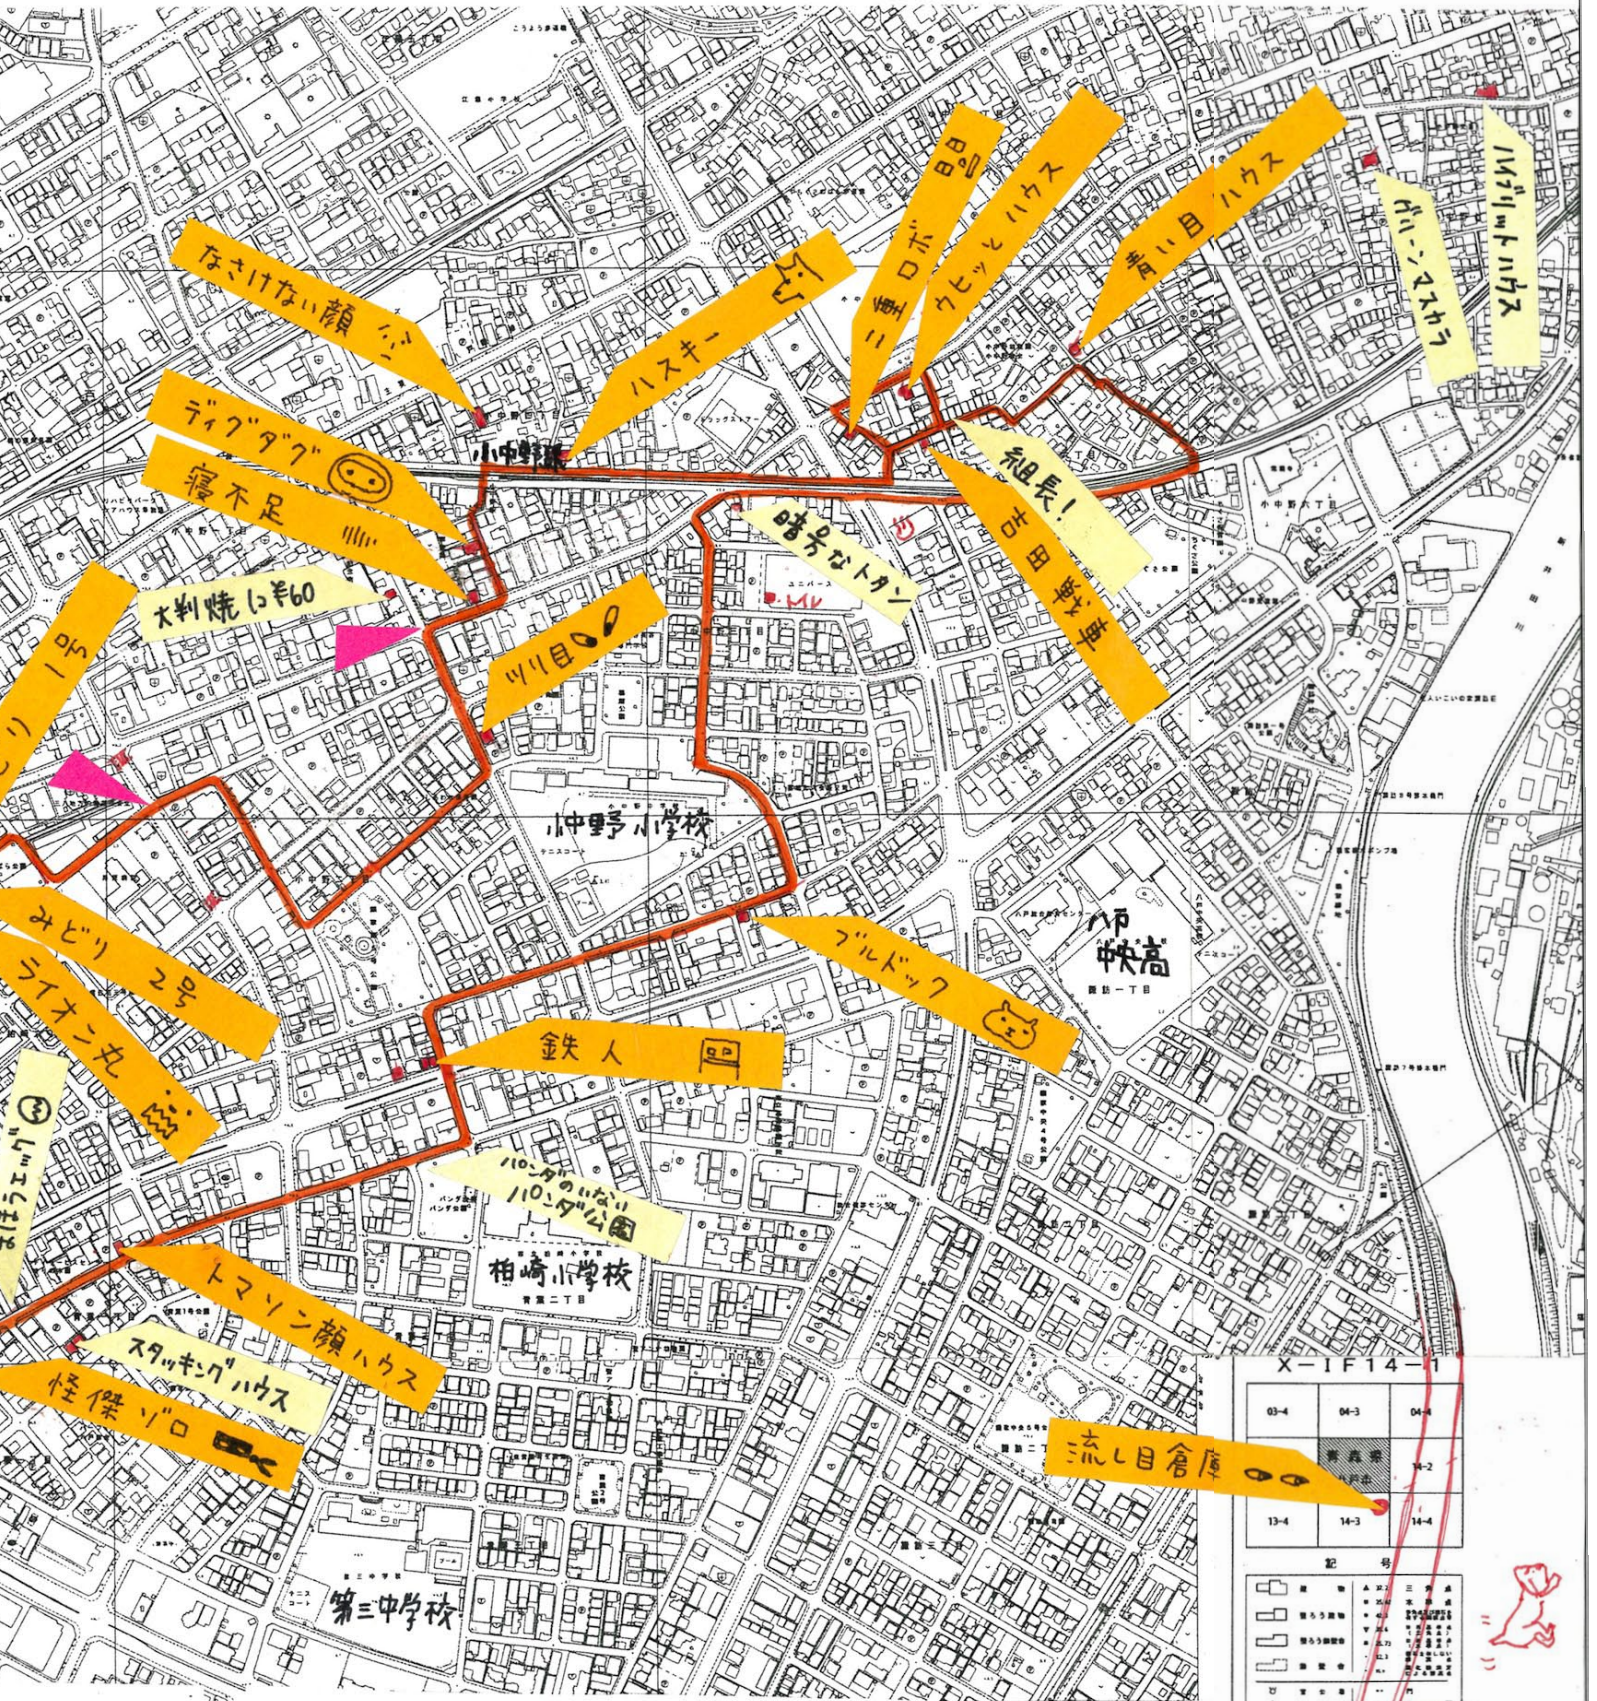

まほうエッグ

怪

お宝のモータープール

スサレハウス

START

車に気を

気を付けて!

X-1F14-1

03-4	04-3	04-4
13-4	14-3	14-4

記号

- ▲ 三軒茶屋
- 本町
- 100m
- 100m
- △ 100m
- ◇ 100m
- ▽ 100m
- ◇ 100m
- ▽ 100m
- ◇ 100m
- ▽ 100m
- ◇ 100m
- ▽ 100m