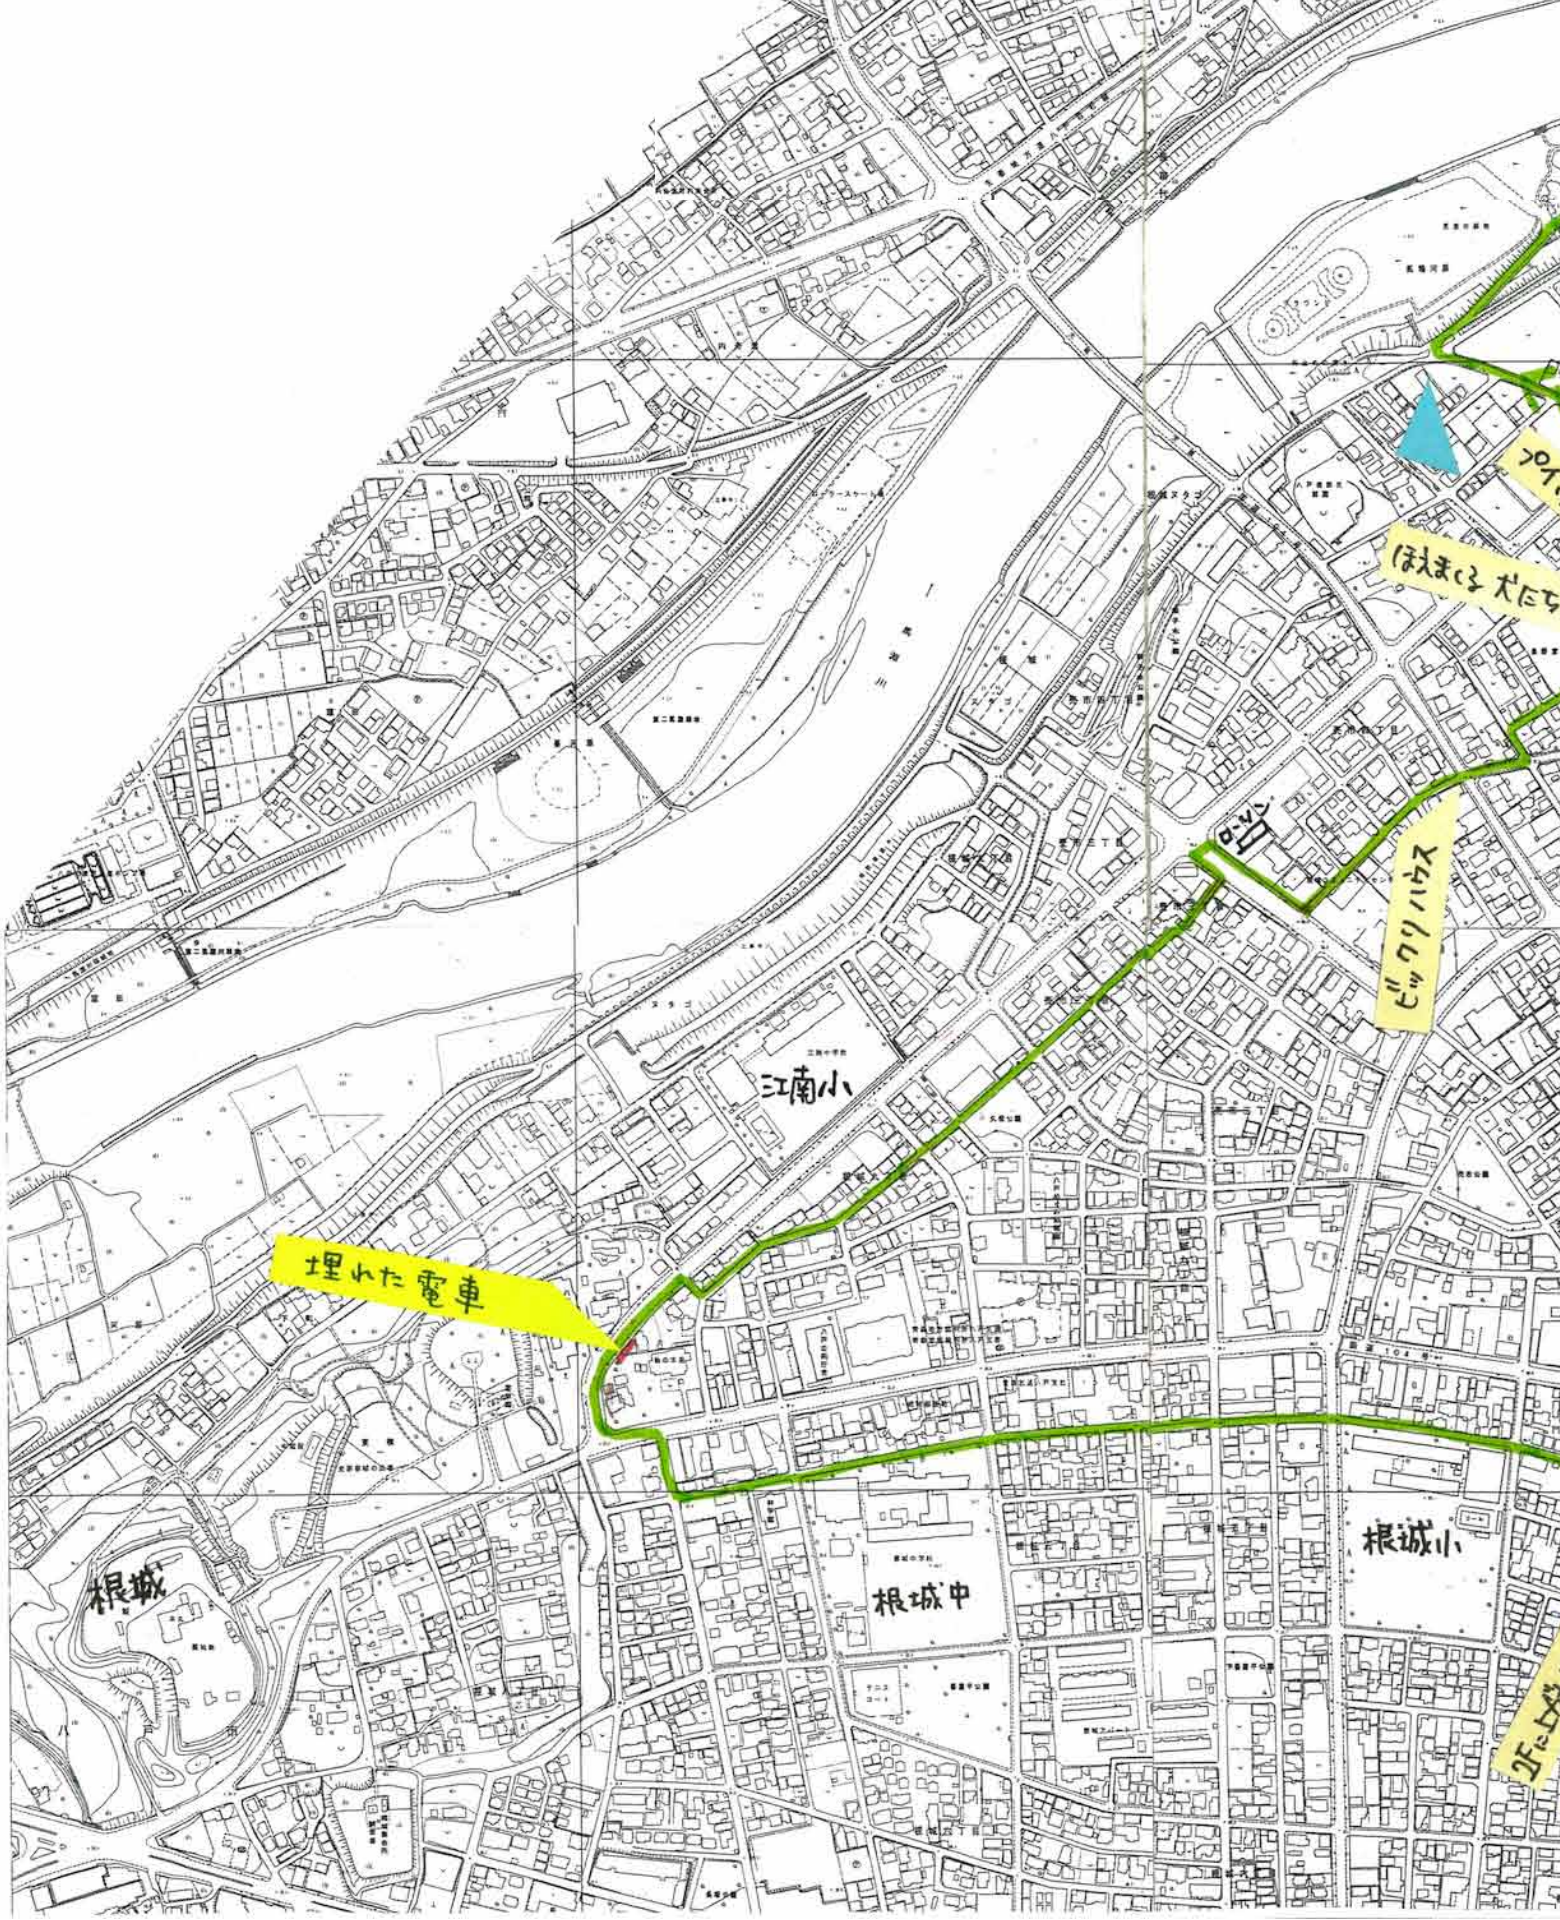

W

スタンドバイミー

モザイクタウン

電車の来ない踏切

E2系はや2トイレ

アートコース 上級

ニギハヤヒ 踏切

坂上

長

ハチノハのヒミツ

ハチノハのヒミツ
by ポーワング

ラビア

低

ギンギラ開
切れる高如木

分かれ目 view

1 km

埋れた電車

ほまご犬匠

5-5

5-5

江南小

根城中

根城小