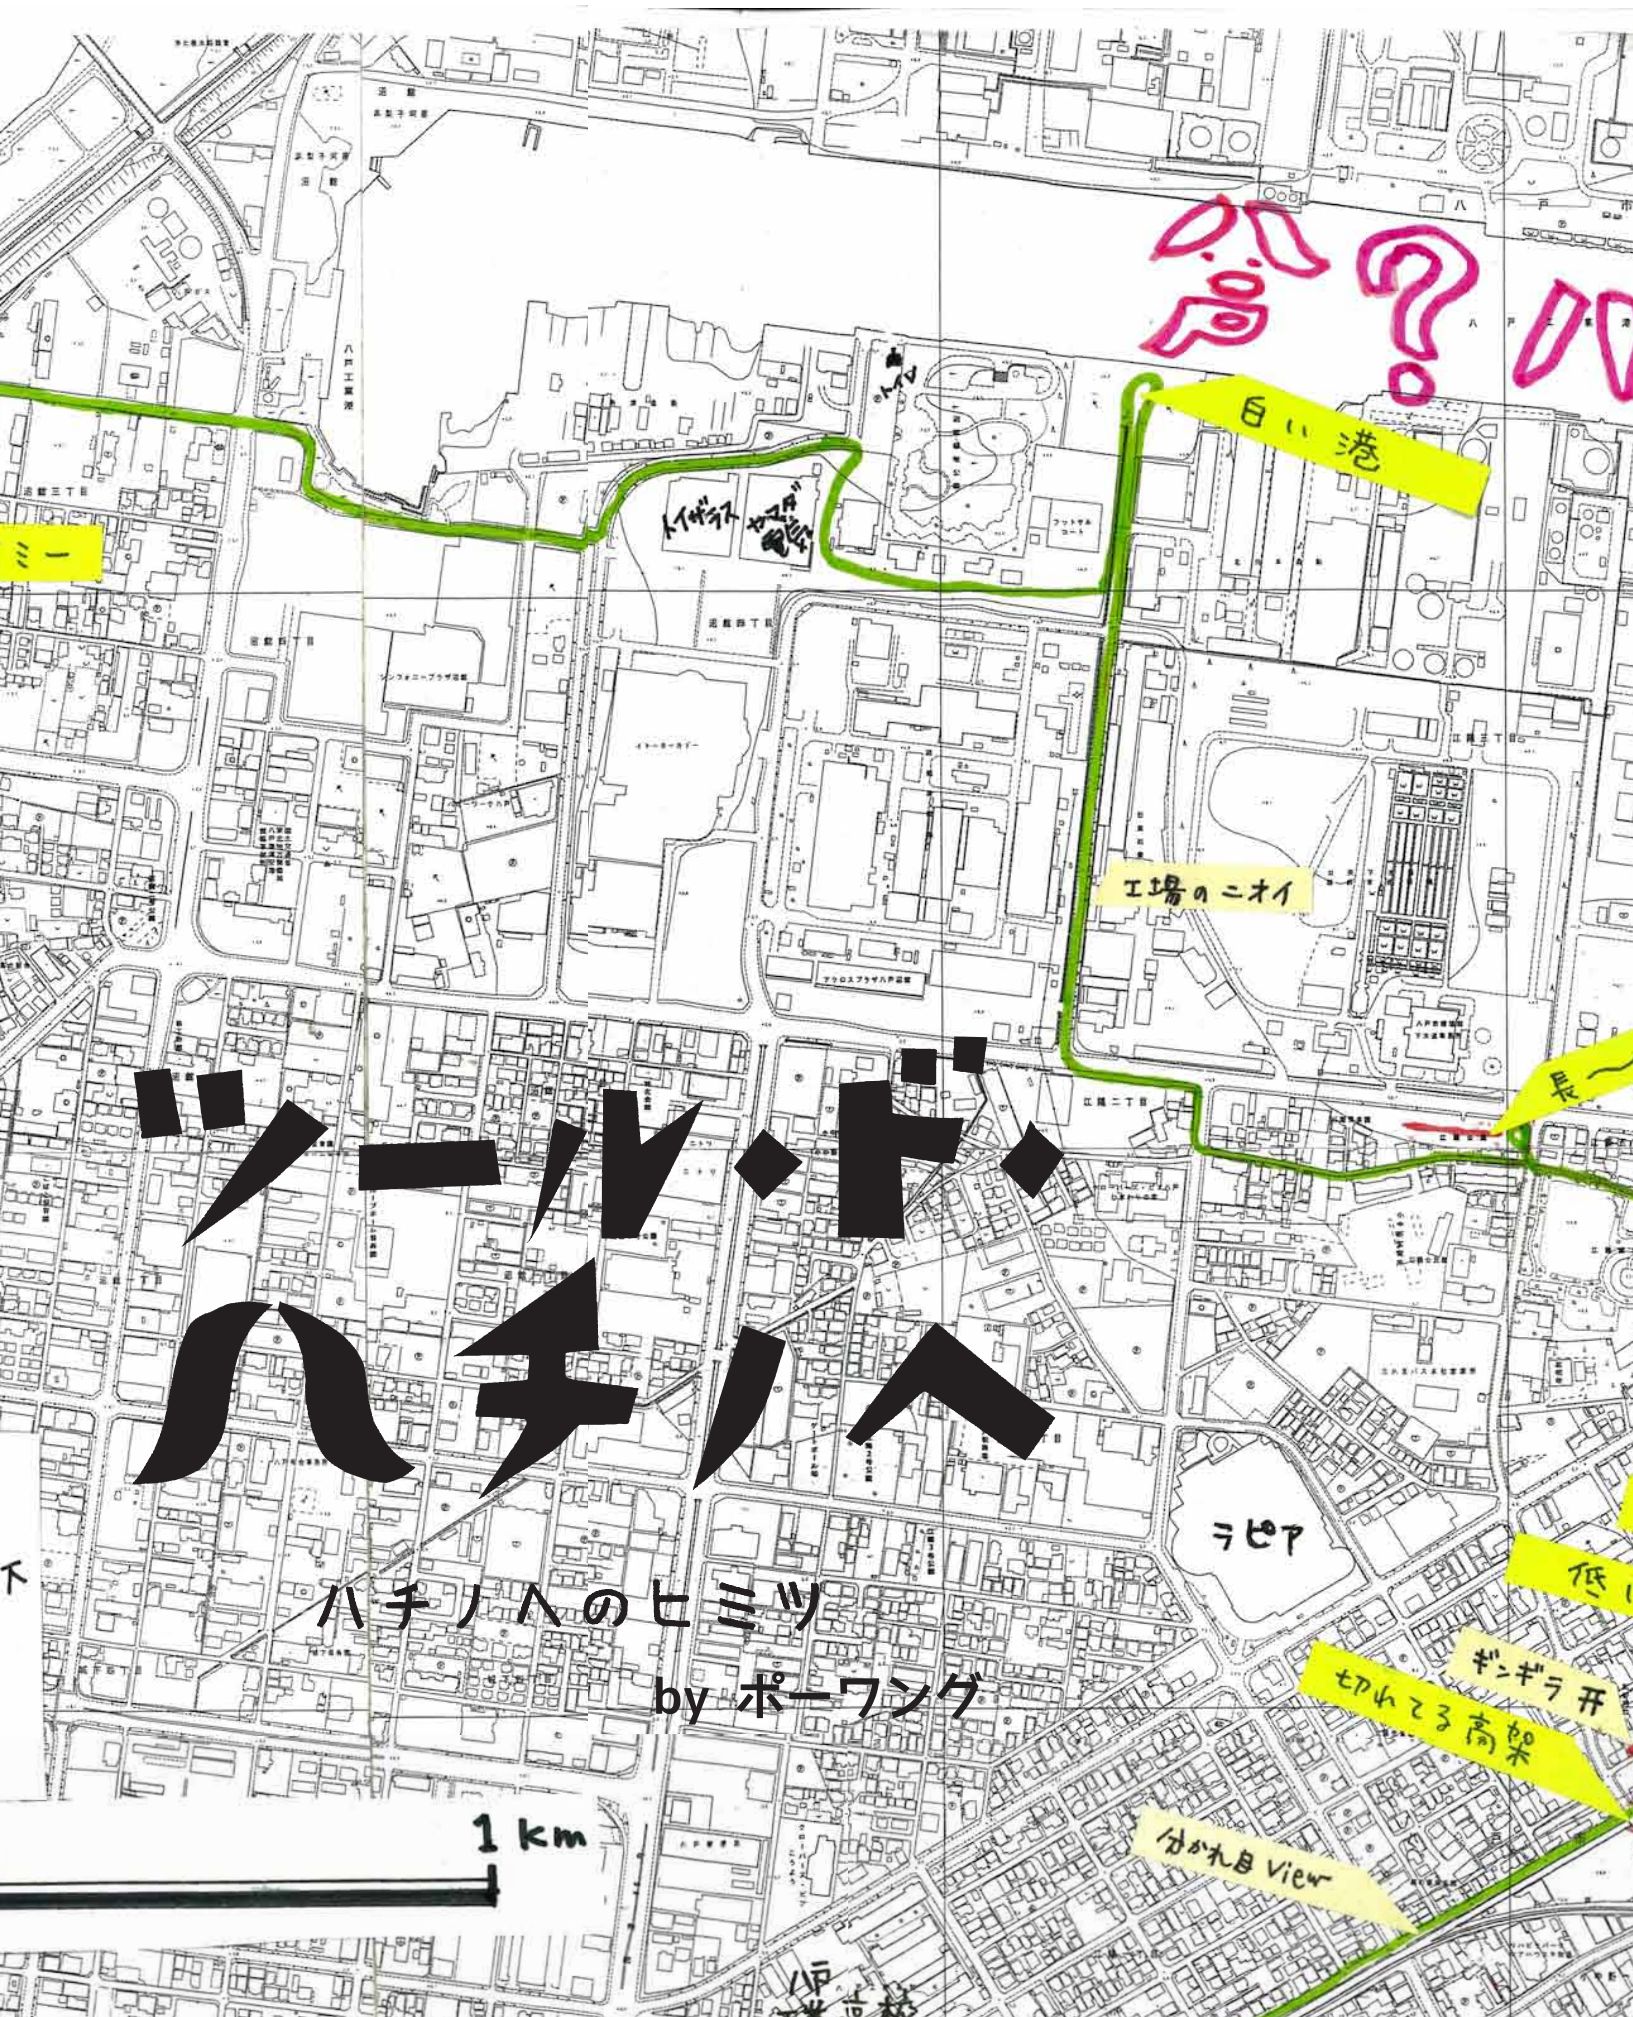

W

スタンドバイミー

モザイクタウン

電車の来ない踏切

E2系はや2トイレ

アートコース 上級

ニギハヤヒ 踏切

坂上

坂下

MAX5

車に気を付けて! ポイント

500m

高？

白い港

トイザらシ
カヌー

工場のニオイ

長

ハチノハのヒミツ

ハチノハのヒミツ
by ポーワング

ラビア

低

ギンギラ開
切れる高如木

分かれ目 view

1 km

埋れた電車

ほまご犬匠

5-5

5-5

江南小

根城中

根城小