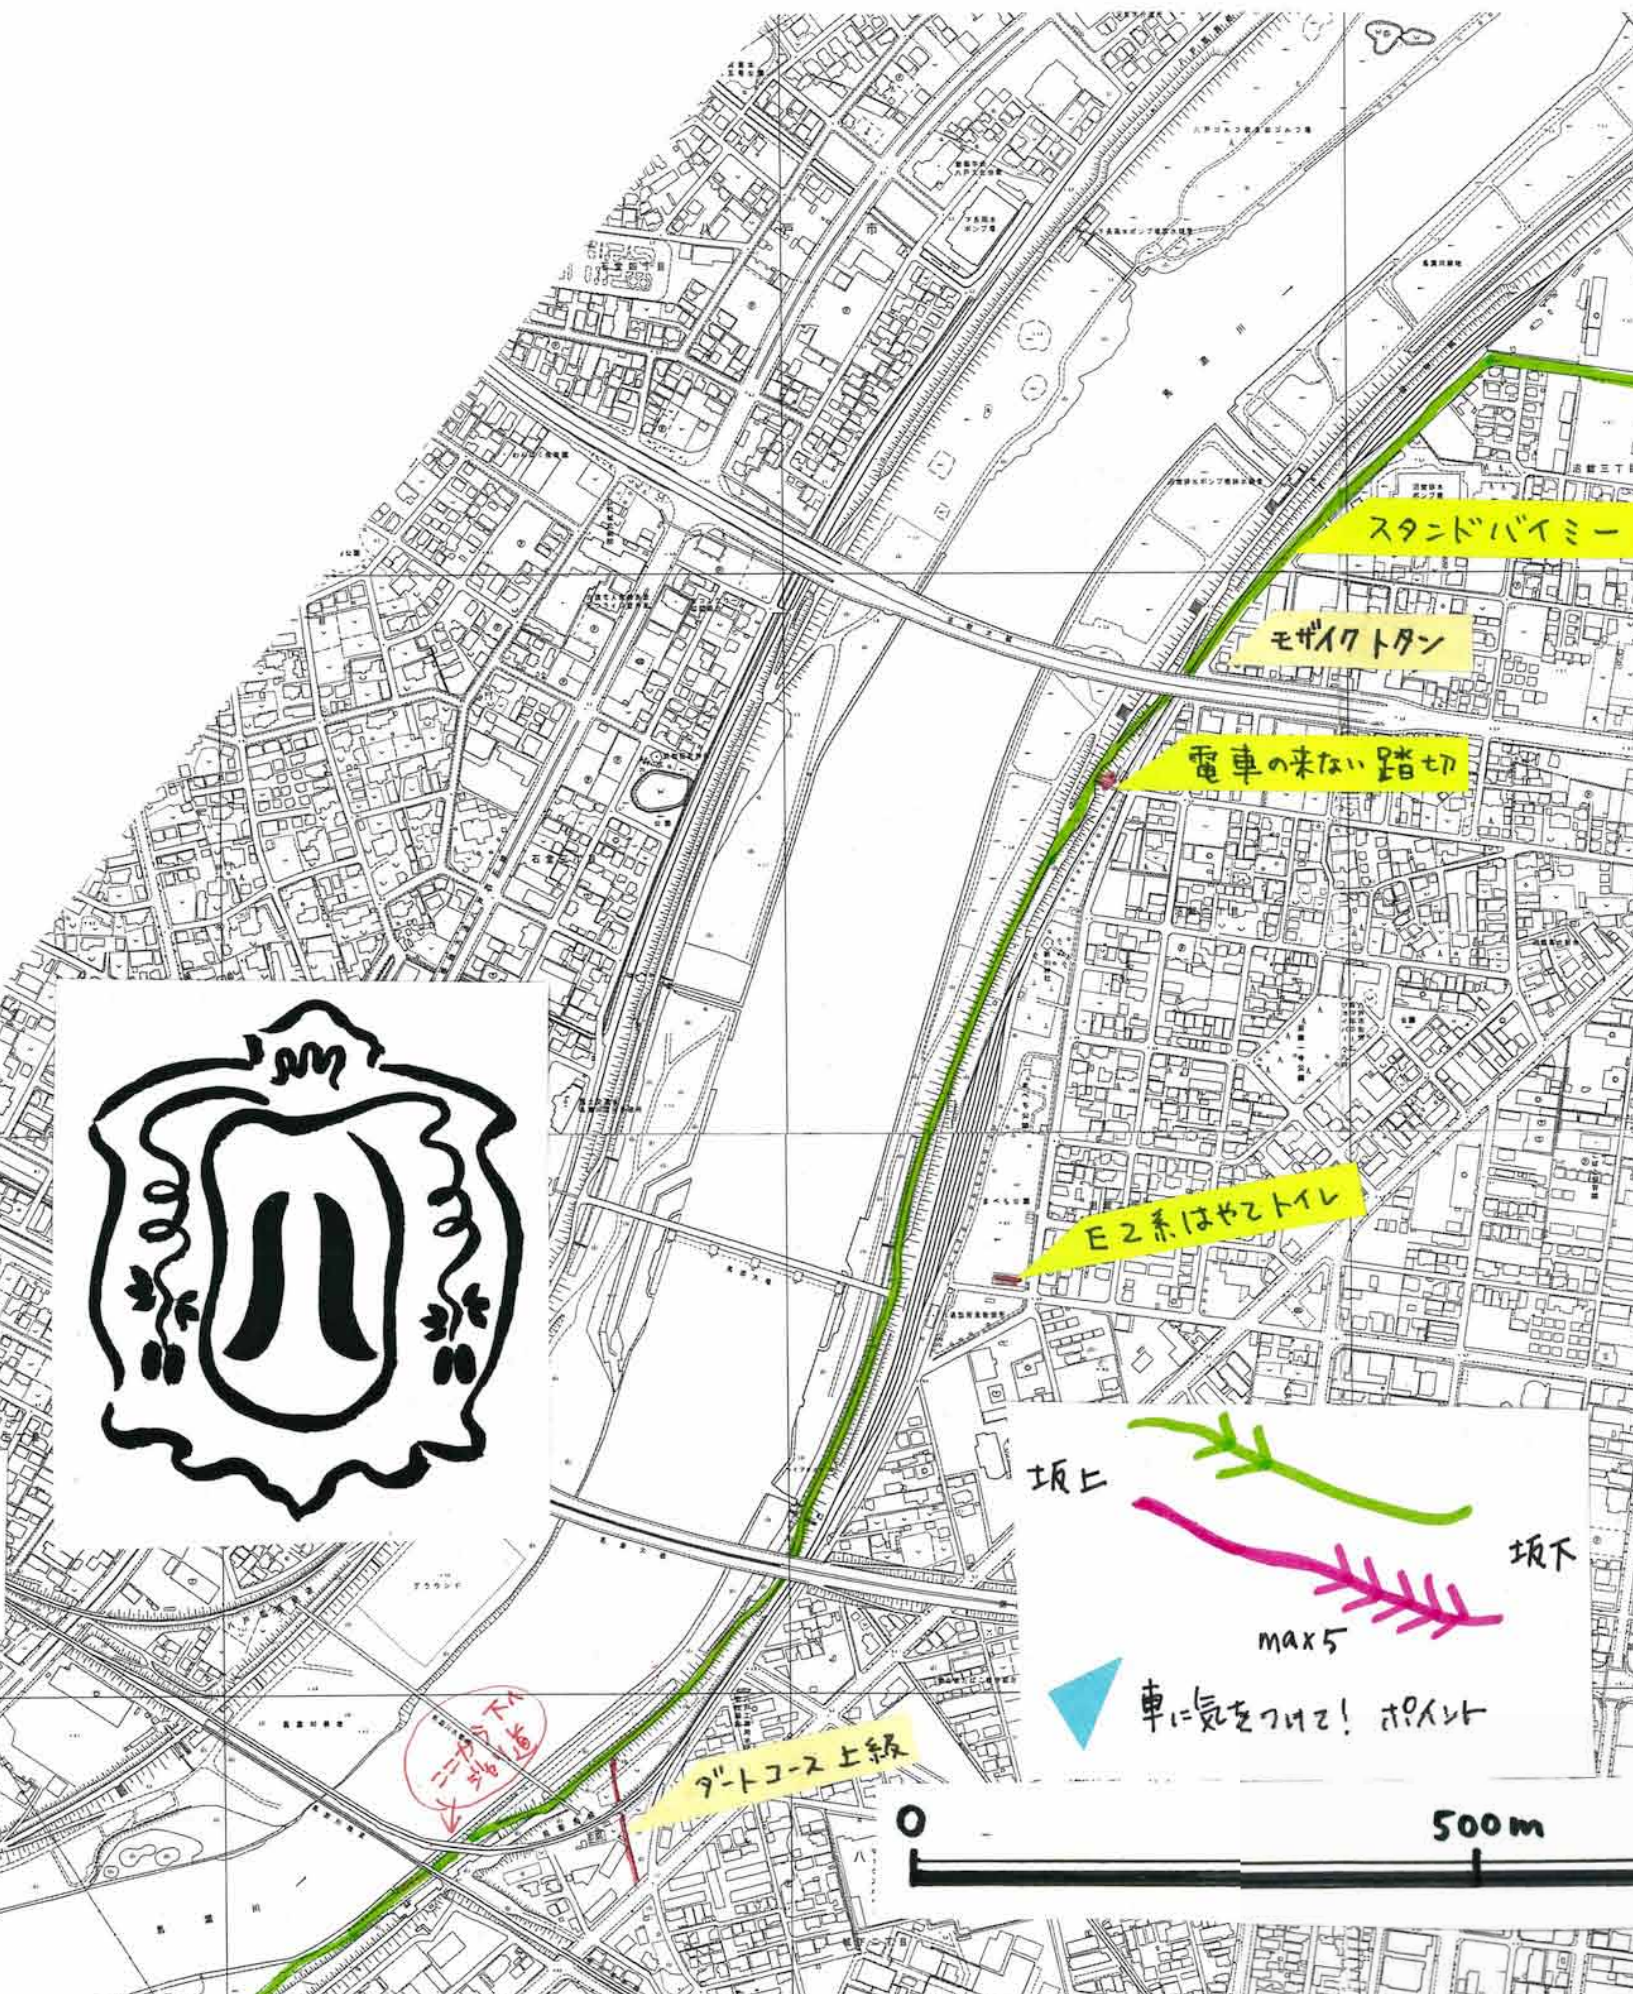

W

スタンドバイミー

モザイクタウン

電車の来ない踏切

E2系はや2トイレ

アートコース 上級

ニギハヤヒ 踏切

坂上

坂下

MAX5

車に気を付けて! ポイント

500m

高？

白い港

トイザらシ
カヌー

工場のニオイ

長

ハチノハのヒミツ

ハチノハのヒミツ
by ポーワング

ラビア

低

ギンギラ開
切れる高如木

分かれ目 view

1 km

埋れた電車

ほまご犬匠

5-5

5-5

江南小

根城中

根城小